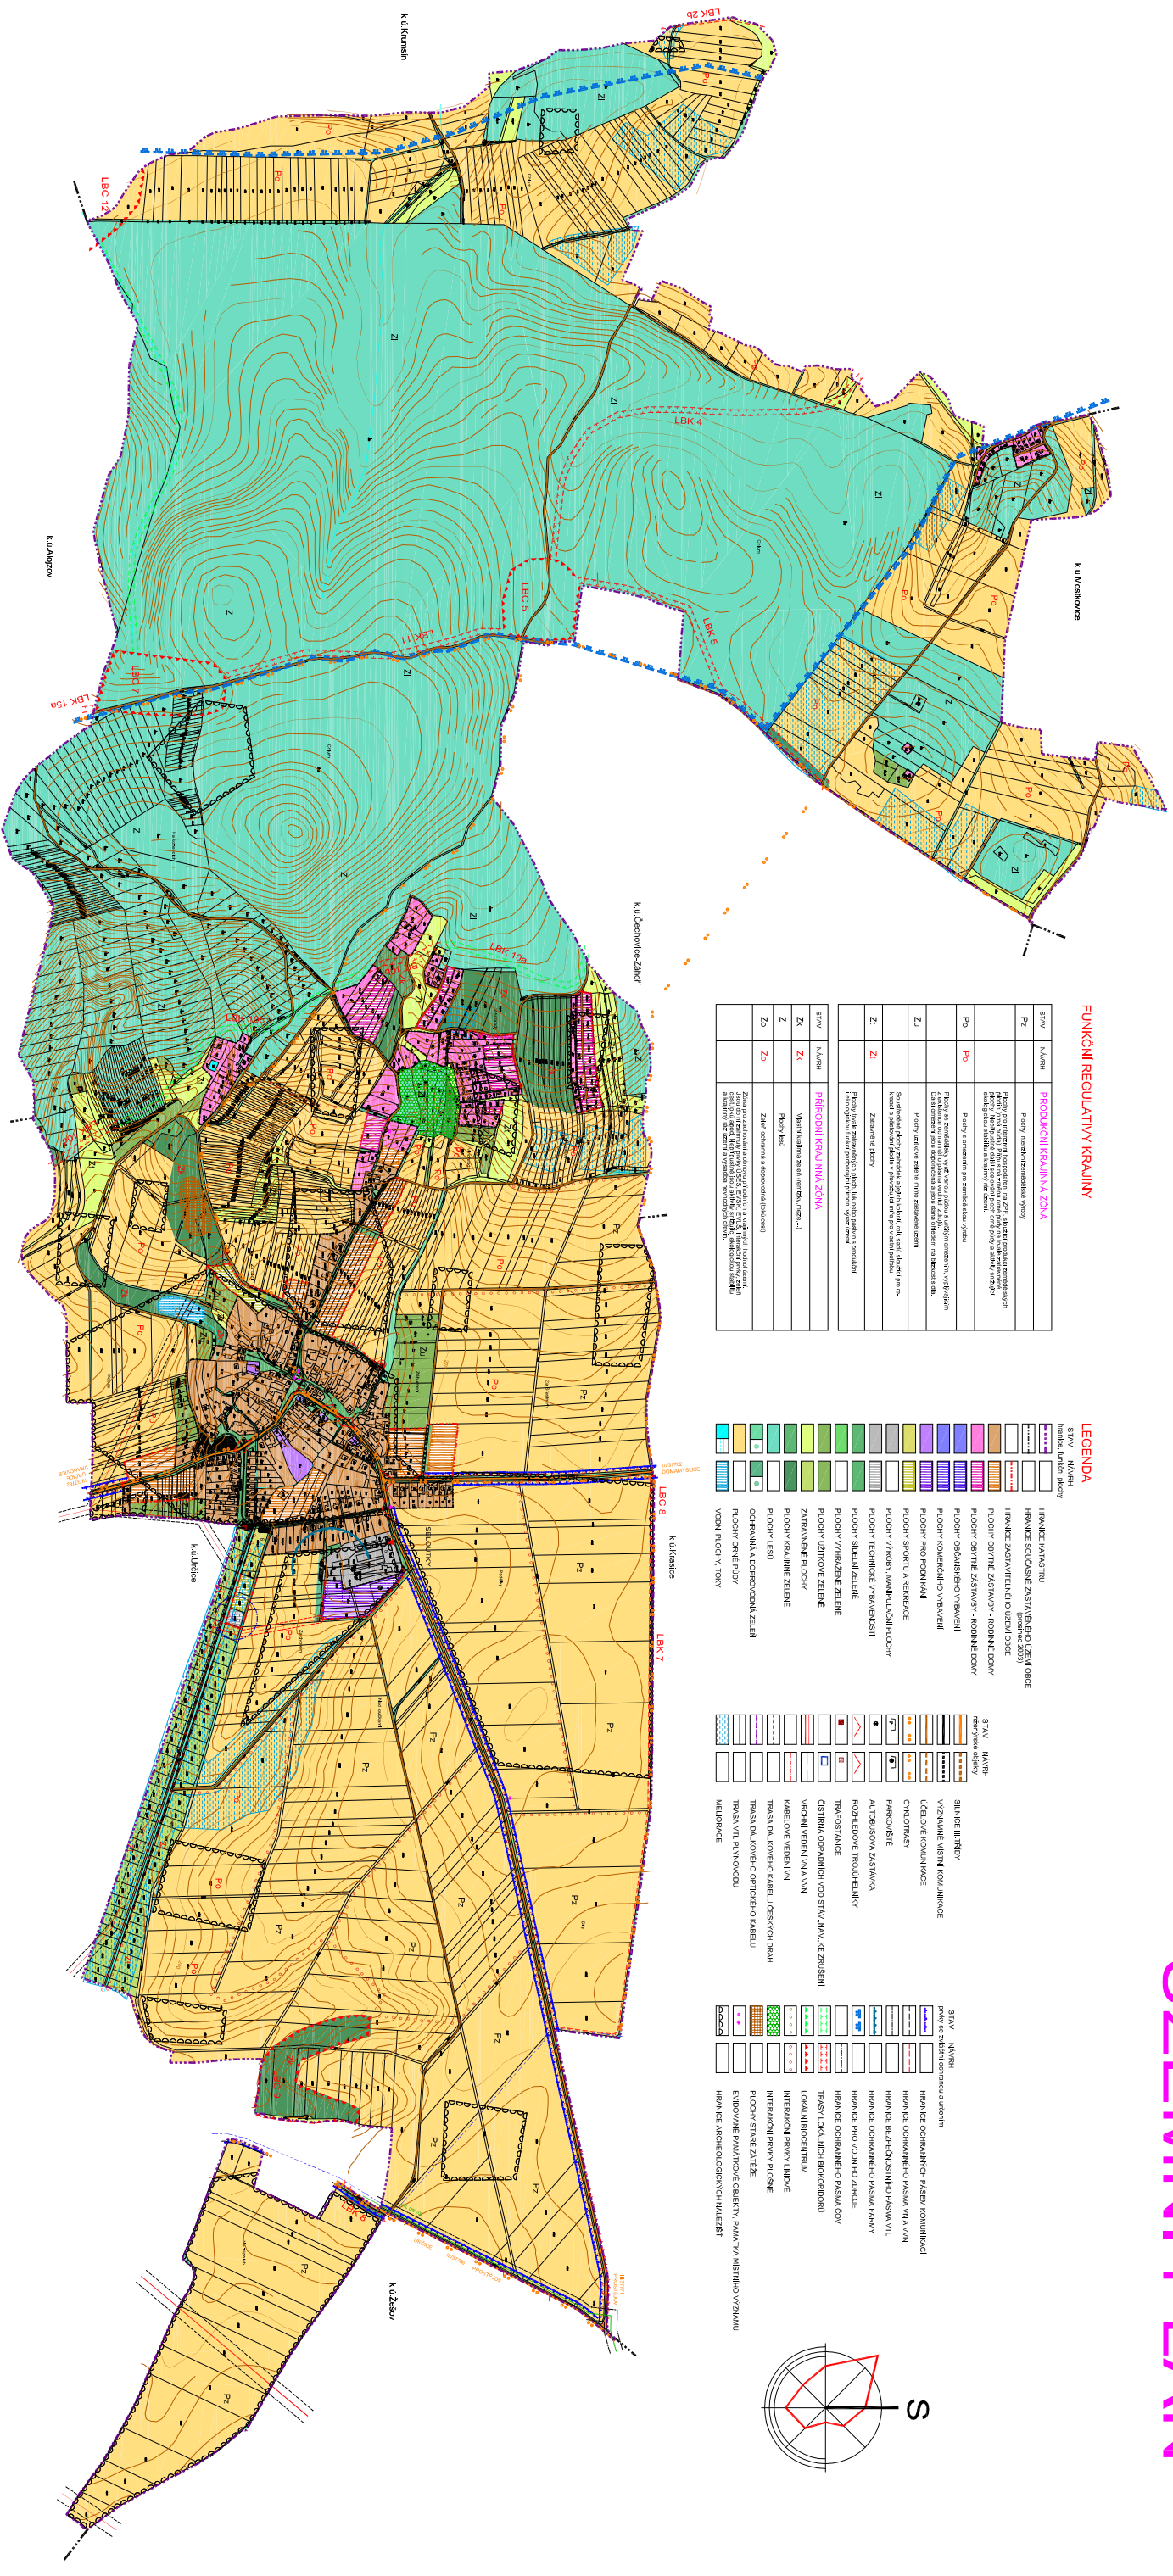

S E L L O U T K Y

ÚZEMNÍ PLÁN

FUNKČNÍ REGULATIVY KRAJINY

Stav	Návrh	Popis
Pz		Průmyslná zóna
Po		Průmyslová zóna
Z1		Základní územní plán
Z2		Průmyslová zóna

Stav	Návrh	Popis
Z1		Základní územní plán
Z2		Průmyslová zóna
Z3		Průmyslová zóna
Z4		Průmyslová zóna
Z5		Průmyslová zóna
Z6		Průmyslová zóna
Z7		Průmyslová zóna
Z8		Průmyslová zóna
Z9		Průmyslová zóna
Z10		Průmyslová zóna

LEGENDA

Stav - Návrh
 - hranice katastrálního území
 - hranice katastrálního území
 - hranice katastrálního území

Stav - Návrh
 - hranice katastrálního území
 - hranice katastrálního území
 - hranice katastrálního území

Stav - Návrh
 - hranice katastrálního území
 - hranice katastrálního území
 - hranice katastrálního území

S C H E M A H L A V N Í H O V Ý K R E S U 1 : 1 5 0 0 0